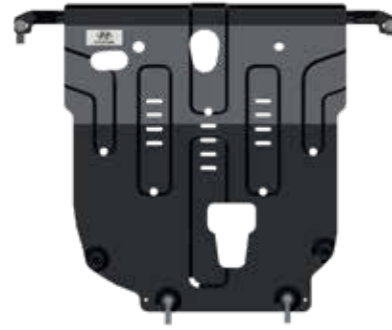

R4000H5001

Защита картера, стальная