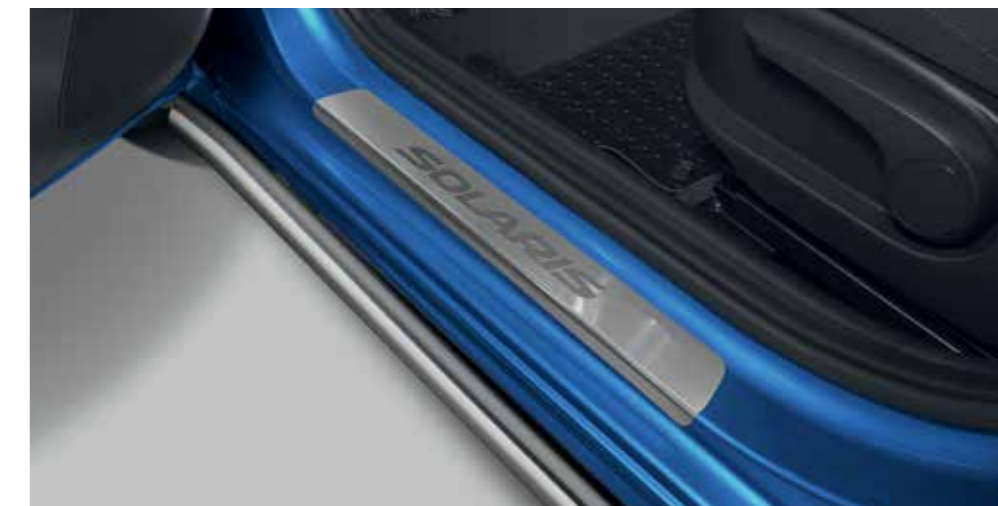

SOLARIS
Оригинальные аксессуары

SOLARIS
Оригинальные аксессуары

R8910AC000H
Защитный мат под детское автокресло

R891AAC000H
Автогамак для перевозки животных

R1610H5000
Подлокотник

R8450H5501
Накладки на пороги, нержавеющая сталь